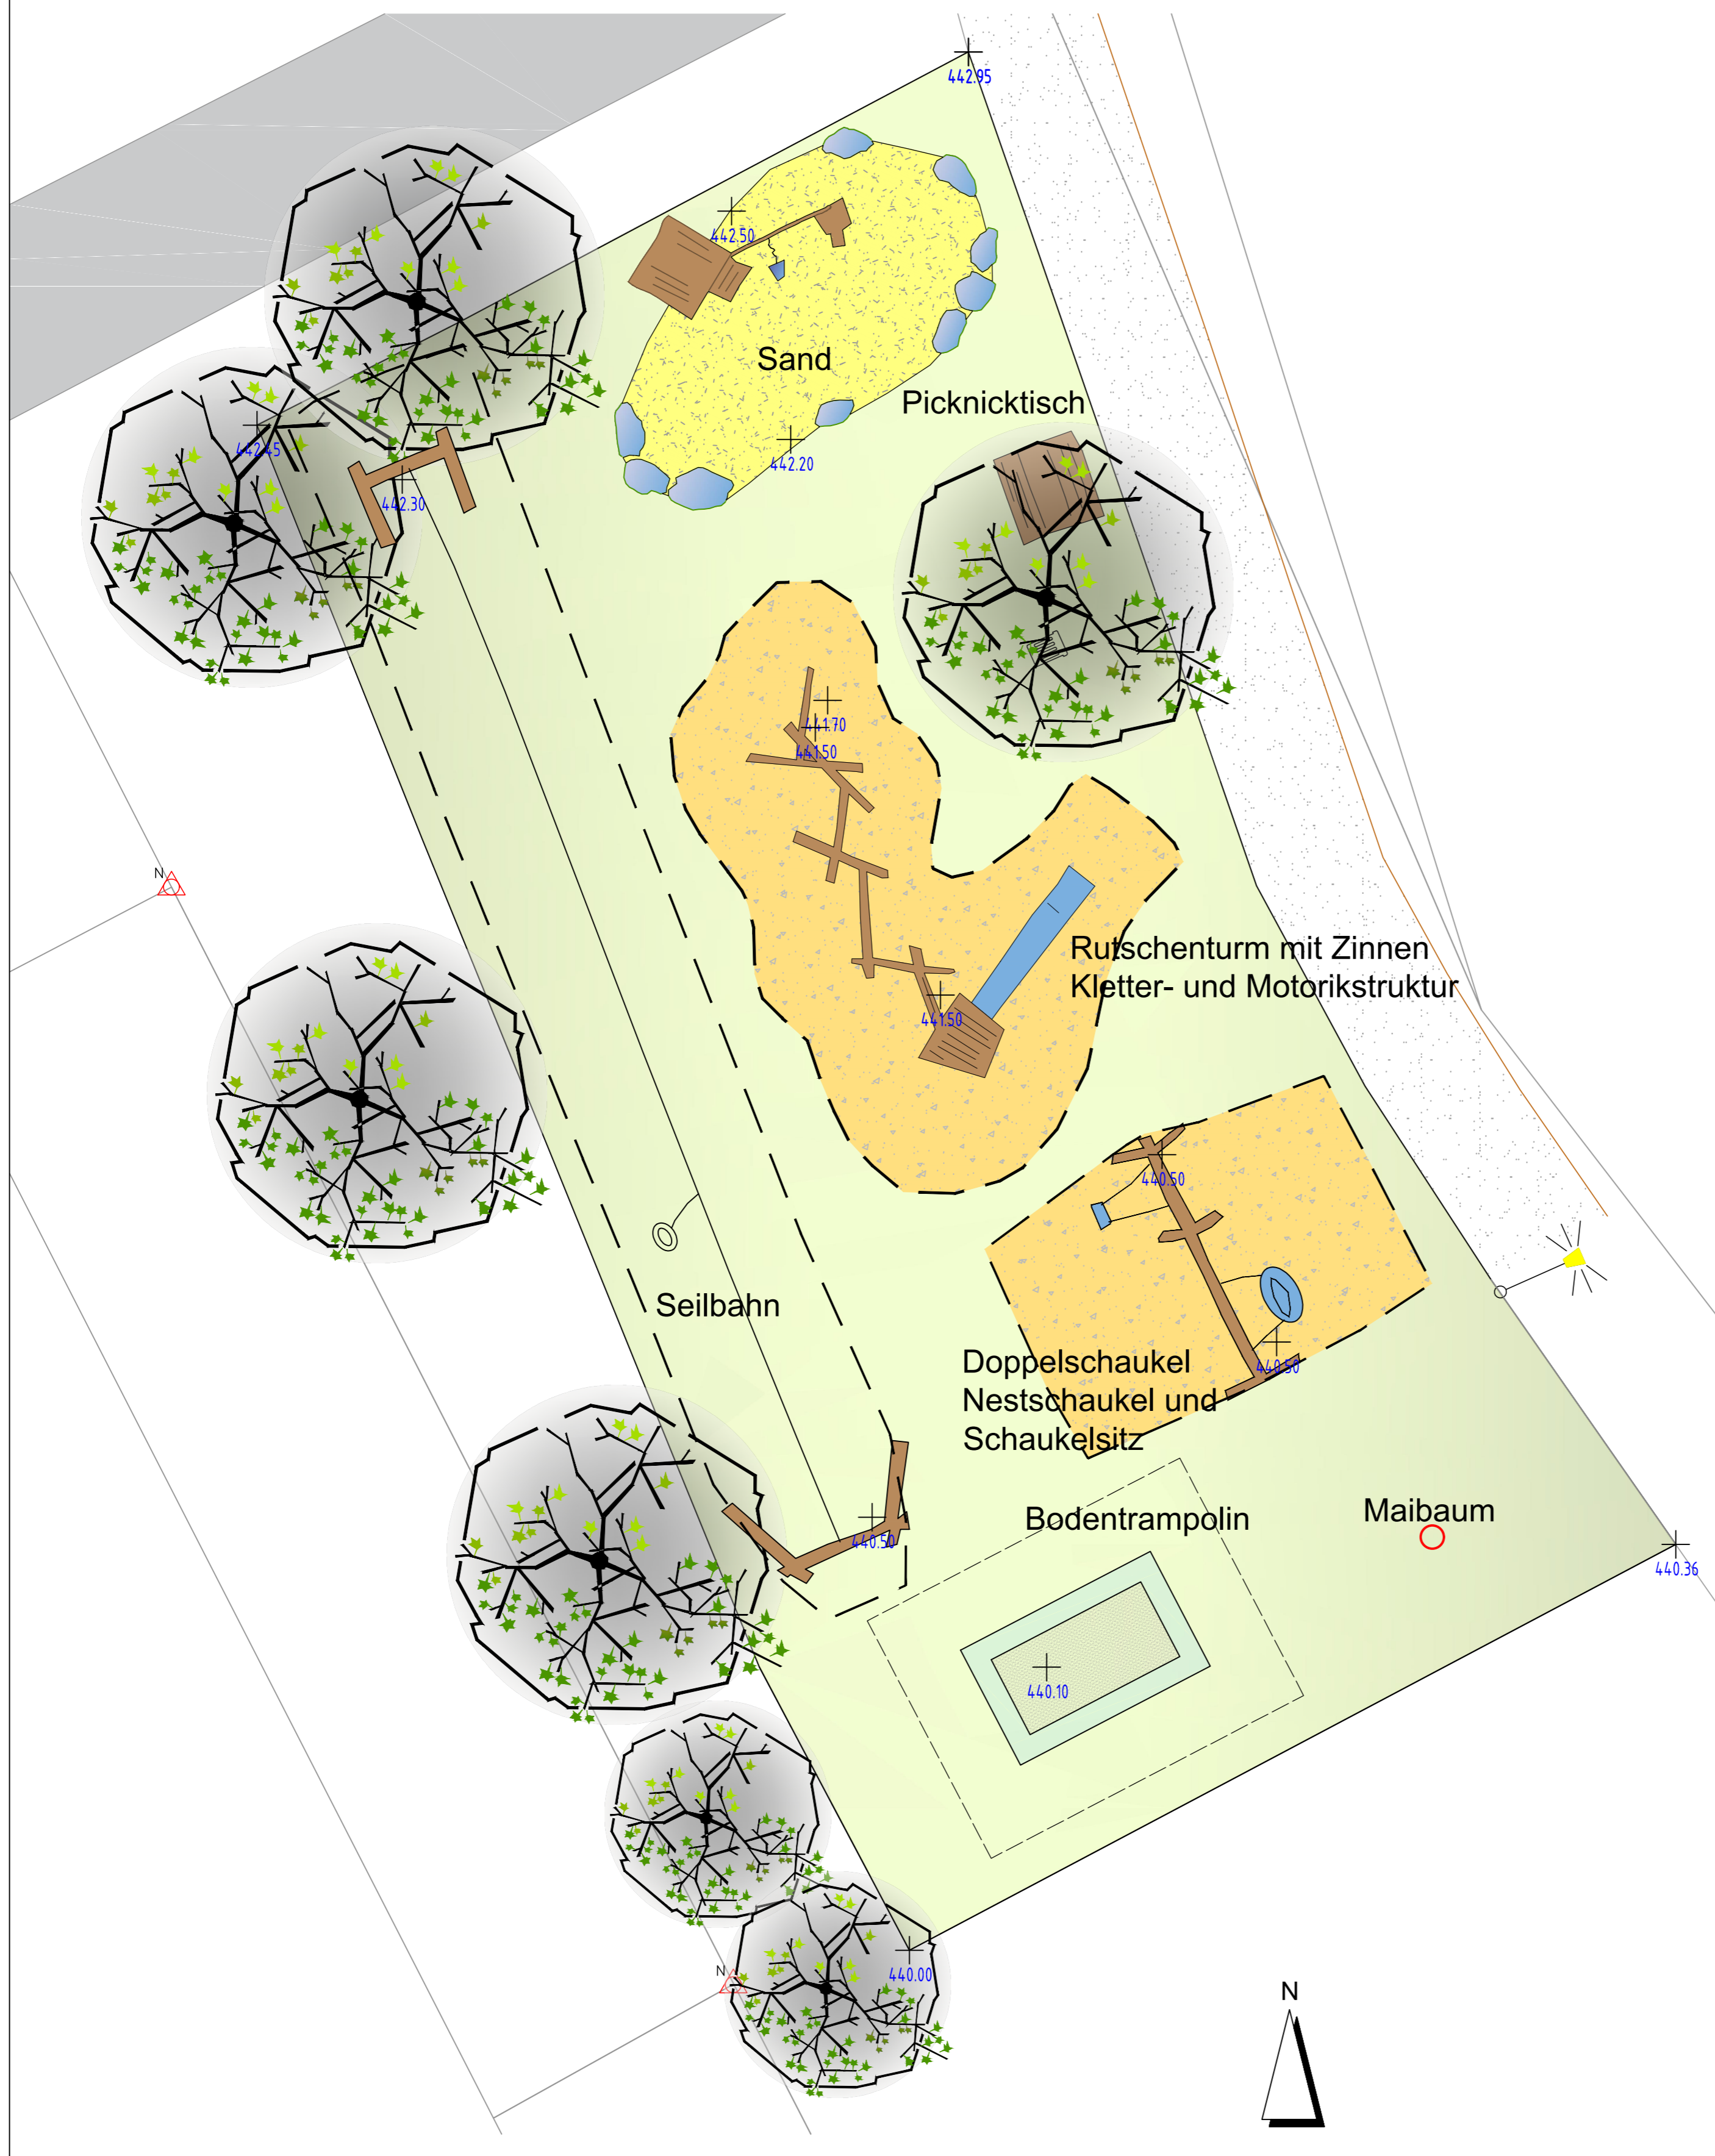

Sandkasteneinfassung

Spielhäuschen

Doppelschaukel

Kletterkombi

Doppelseilbahn

Picknicktisch

Bodentrampolin

GEMEINDE TRAUSSNITZ
 VG PFREIMD
 MARIENPLATZ 2
 92536 PFREIMD

PROJEKT: **KINDERSPIELPLATZ
 IN
 TRAUSSNITZ "IN DER LOHE"**

PLANINHALT: **ENTWURF**

PLAN-NR.: 01 / 324

MASSSTAB: 1 : 100

DATUM: 20.01.2018

GEÄNDERT:

BEARBEITET: G. Blank/Th. Blank

GEZEICHNET: Th. Blank

UNTERSCHRIFT:

GOTTFRIED BLANK LANDSCHAFTSARCHITEKT
 MARKTPLATZ 1, 92536 PFREIMD
 TEL.: 09606 / 91 54 47 FAX.: 09606/ 91 54 48
 eMAIL: info@blank-landschaft.de
 www.blank-landschaft.de