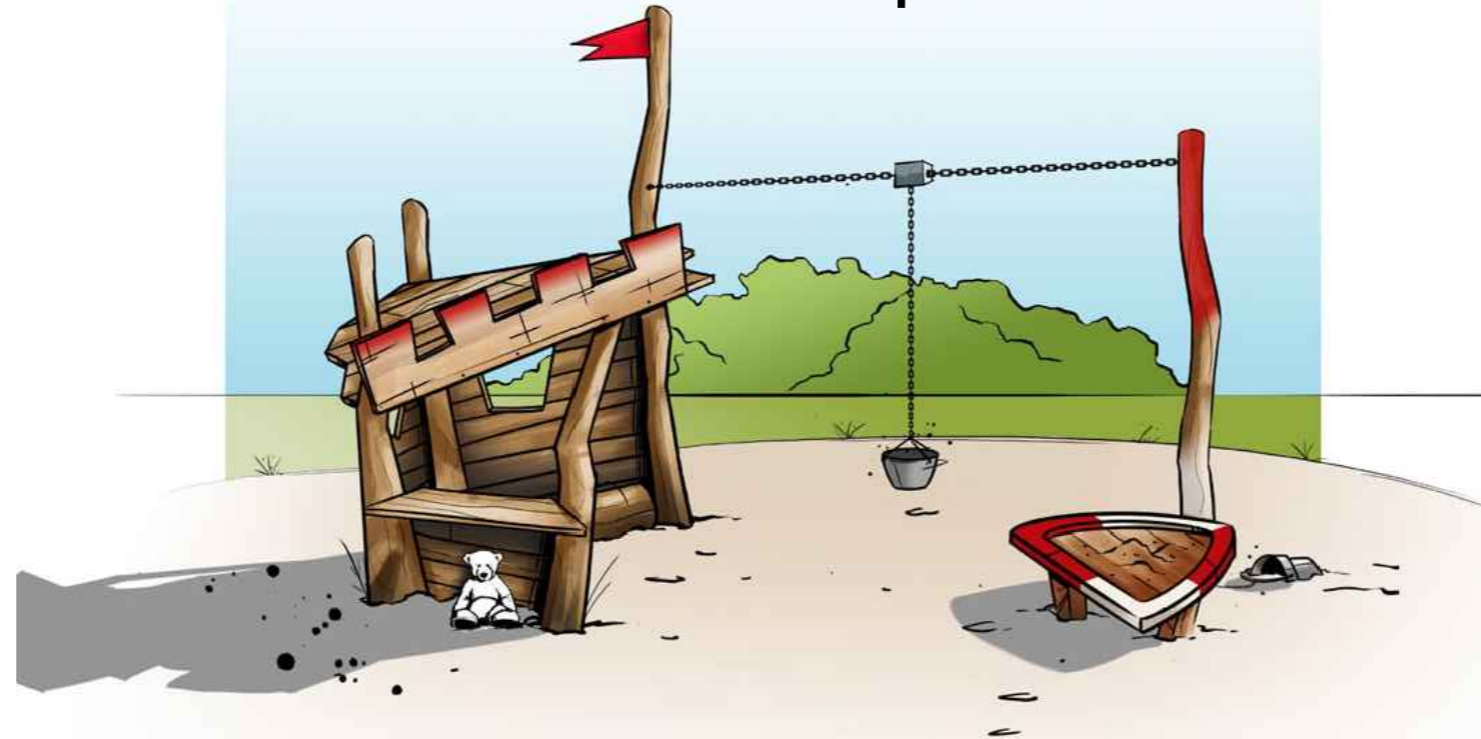

Sandkasteneinfassung

Spielhäuschen

Doppelschaukel

Kletterkombi

Doppelseilbahn

Picknicktisch

Bodentrampolin

GEMEINDE TRAUSSNITZ
 VG PFREIMD
 MARIENPLATZ 2
 92536 PFREIMD

PROJEKT: **KINDERSPIELPLATZ
 IN
 TRAUSSNITZ "IN DER LOHE"**

PLANINHALT: **ENTWURF**

PLAN-NR.: 01 / 324

MASSSTAB: 1 : 100

DATUM: 20.01.2018

GEÄNDERT:

BEARBEITET: G. Blank/Th. Blank

GEZEICHNET: Th. Blank