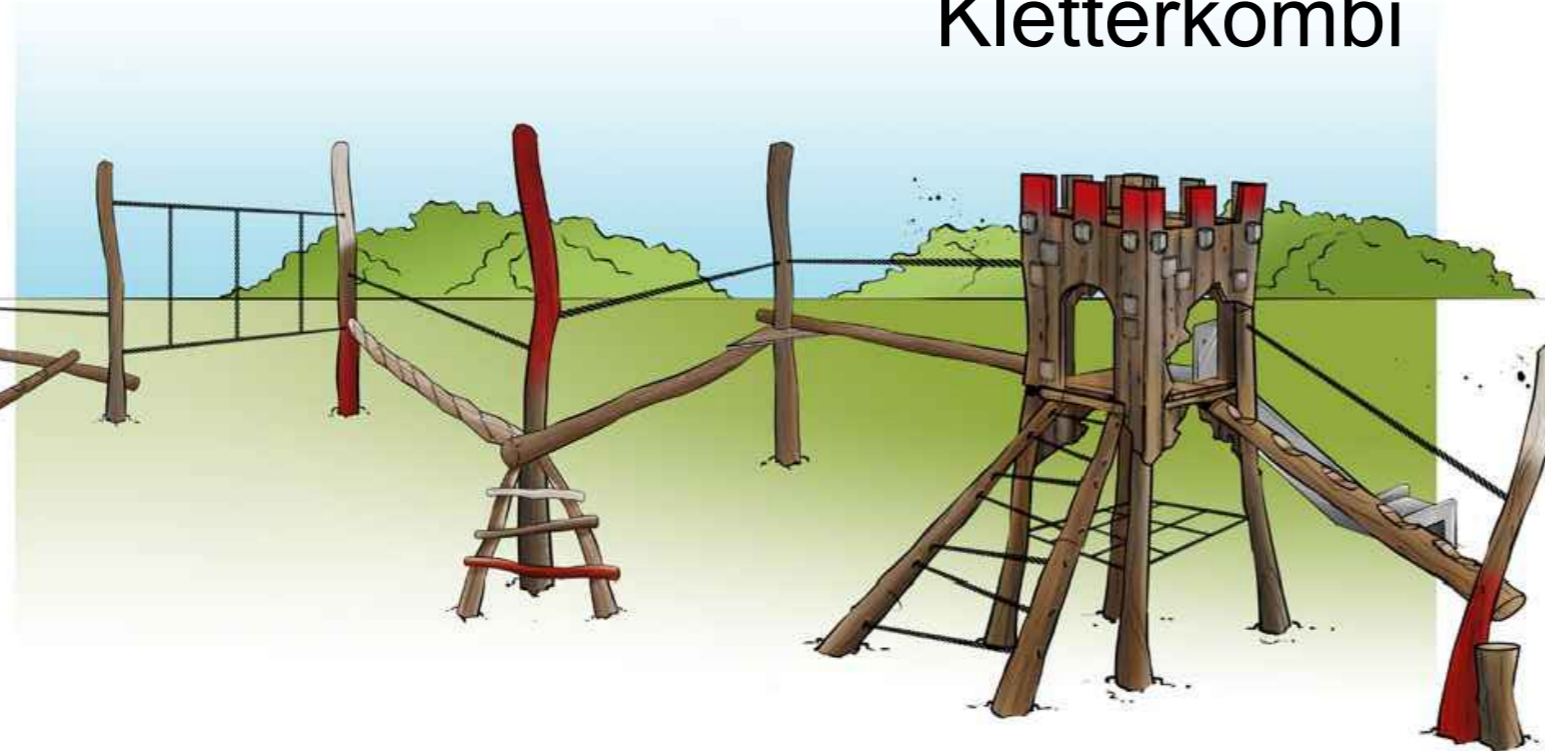

Sandkasteneinfassung

Spielhäuschen

Doppelschaukel

Kletterkombi

Doppelseilbahn

Picknicktisch

Bodentrampolin

GEMEINDE TRAUSSNITZ
 VG PFREIMD
 MARIENPLATZ 2
 92536 PFREIMD

PROJEKT: **KINDERSPIELPLATZ
 IN
 TRAUSSNITZ "IN DER LOHE"**

PLANINHALT: **ENTWURF**

PLAN-NR.: 01 / 324

MASSSTAB: 1 : 100

DATUM: 20.01.2018

GEÄNDERT:

BEARBEITET: G. Blank/Th. Blank

GEZEICHNET: Th. Blank