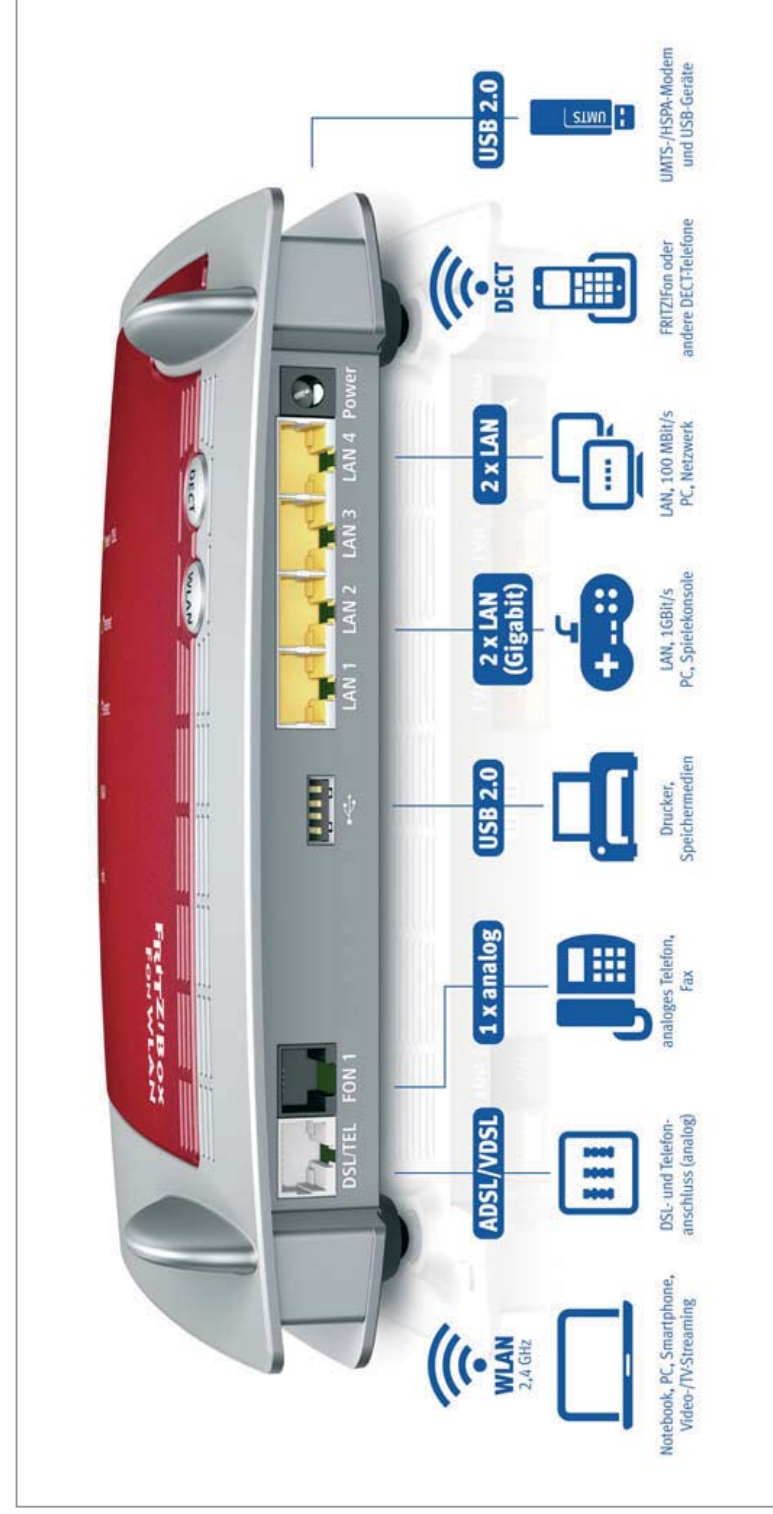

amplusINTERNET – So einfach geht's

amplus AG

Technologiecampus 4
D-94244 Teisnach

Tel. 0800 8045 990
Fax 09923 8045-120

E-Mail info@amplus.ag
Internet www.amplus.ag

Die FRITZ!Box verbindet Ihre Geräte, wie Computer, Tablets und Smartphones, schnell und einfach mit dem Internet. Dazu benötigen Sie lediglich das mitgelieferte amplus-Anschlusskabel. Damit verbinden Sie Ihren Router mit der Telefondose (TAE). Sobald die Power-LED der FRITZ!Box dauerhaft zu leuchten beginnt, haben Sie sich bereits erfolgreich mit dem amplus-Netz verbunden. Nun können Sie Ihre Geräte mit dem schnellen amplus-Internet verbinden: Entweder per Kabel oder komfortabler über Ihr gesichertes, vorkonfiguriertes Wireless Lan.

Zur Herstellung der Verbindung zu einem amplus DSL Anschluss wird eine FRITZ!Box benötigt:

FRITZ!Box 7360	139,90 €	Miete mtl.	8,90 €
----------------	----------	------------	--------