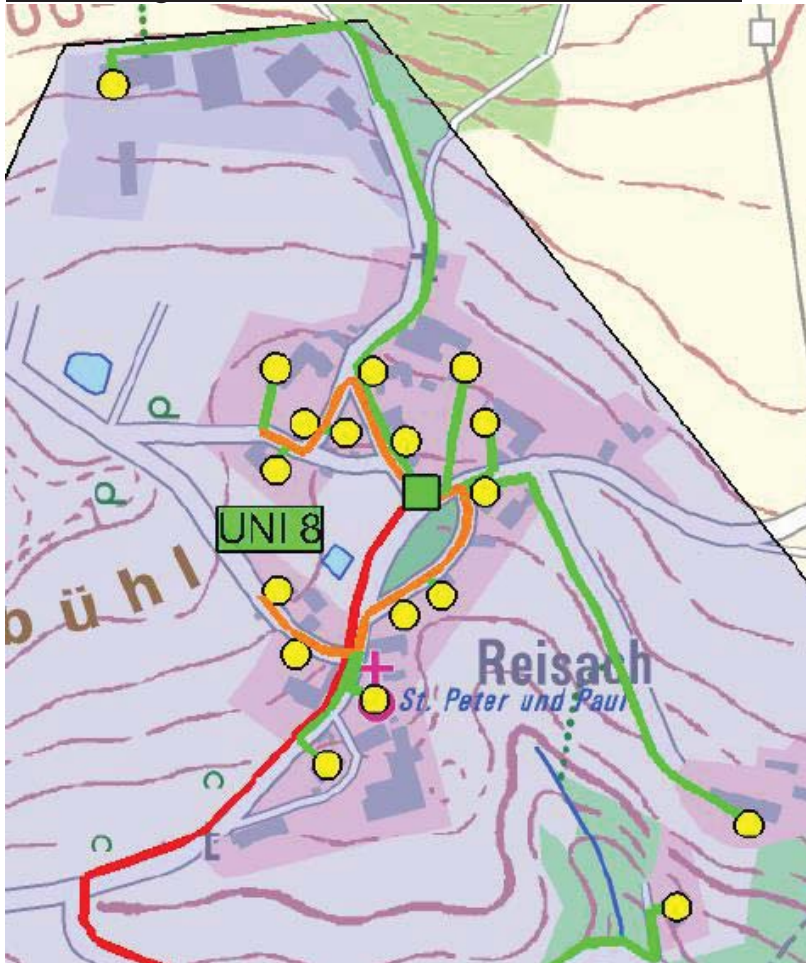

Über diesen werden dann insgesamt 75 Kundenadressen, davon 73 Kundenadressen im Kumulationsgebiet, durch den von der Bundesnetzagentur regulierten TAL-Prozessablauf erreicht.

**amplus AG**

Technologiecampus 4  
D-94244 Teisnach

## FTTH-Gebiet

### „Reisach“

Abbildung des voraussichtlichen Standortes:

Im Bereich Reisach werden 18 Kundenadressen mittels FTTH ausgebaut um diese Adressen mit der geforderten Bandbreite versorgen zu können.

Diese Kunden werden durch einen Ausbau der amplus AG eine Bandbreite von mindestens 50 Mbit/s und max. bis zu 200 Mbit/s erreichen.