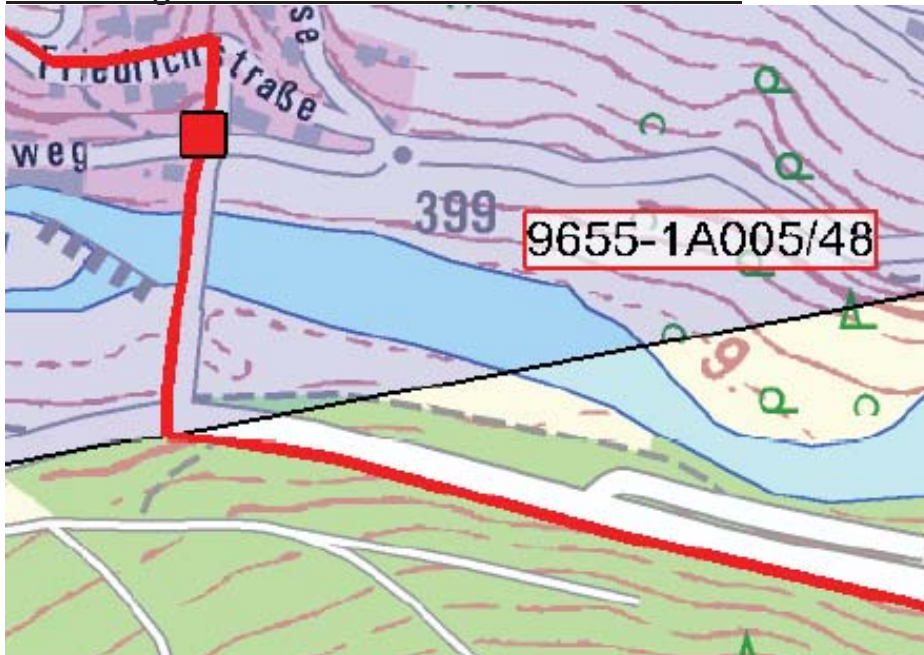

In der Nähe des bestehenden KVz der Telekom Deutschland AG

9655-1A005; Friedrichstr. 9; 92555 Trausnitz

Abbildung des voraussichtlichen Standortes:

wird unsererseits ein Outdoor-DSLAM MFG mit modernster VDSL2-Technik aufgebaut, sowie per Glasfaser versorgt und mittels Kollokation an den bestehenden KVz angebunden.

Über diesen werden dann insgesamt 48 Kundenadressen, davon 35 Kundenadressen im Kumulationsgebiet, durch den von der Bundesnetzagentur regulierten TAL-Prozessablauf erreicht.

amplus AG

Technologiecampus 4
D-94244 Teisnach

Tel. 0800 8045 990
Fax 09923 8045-120

E-Mail info@amplus.ag
Internet www.amplus.ag