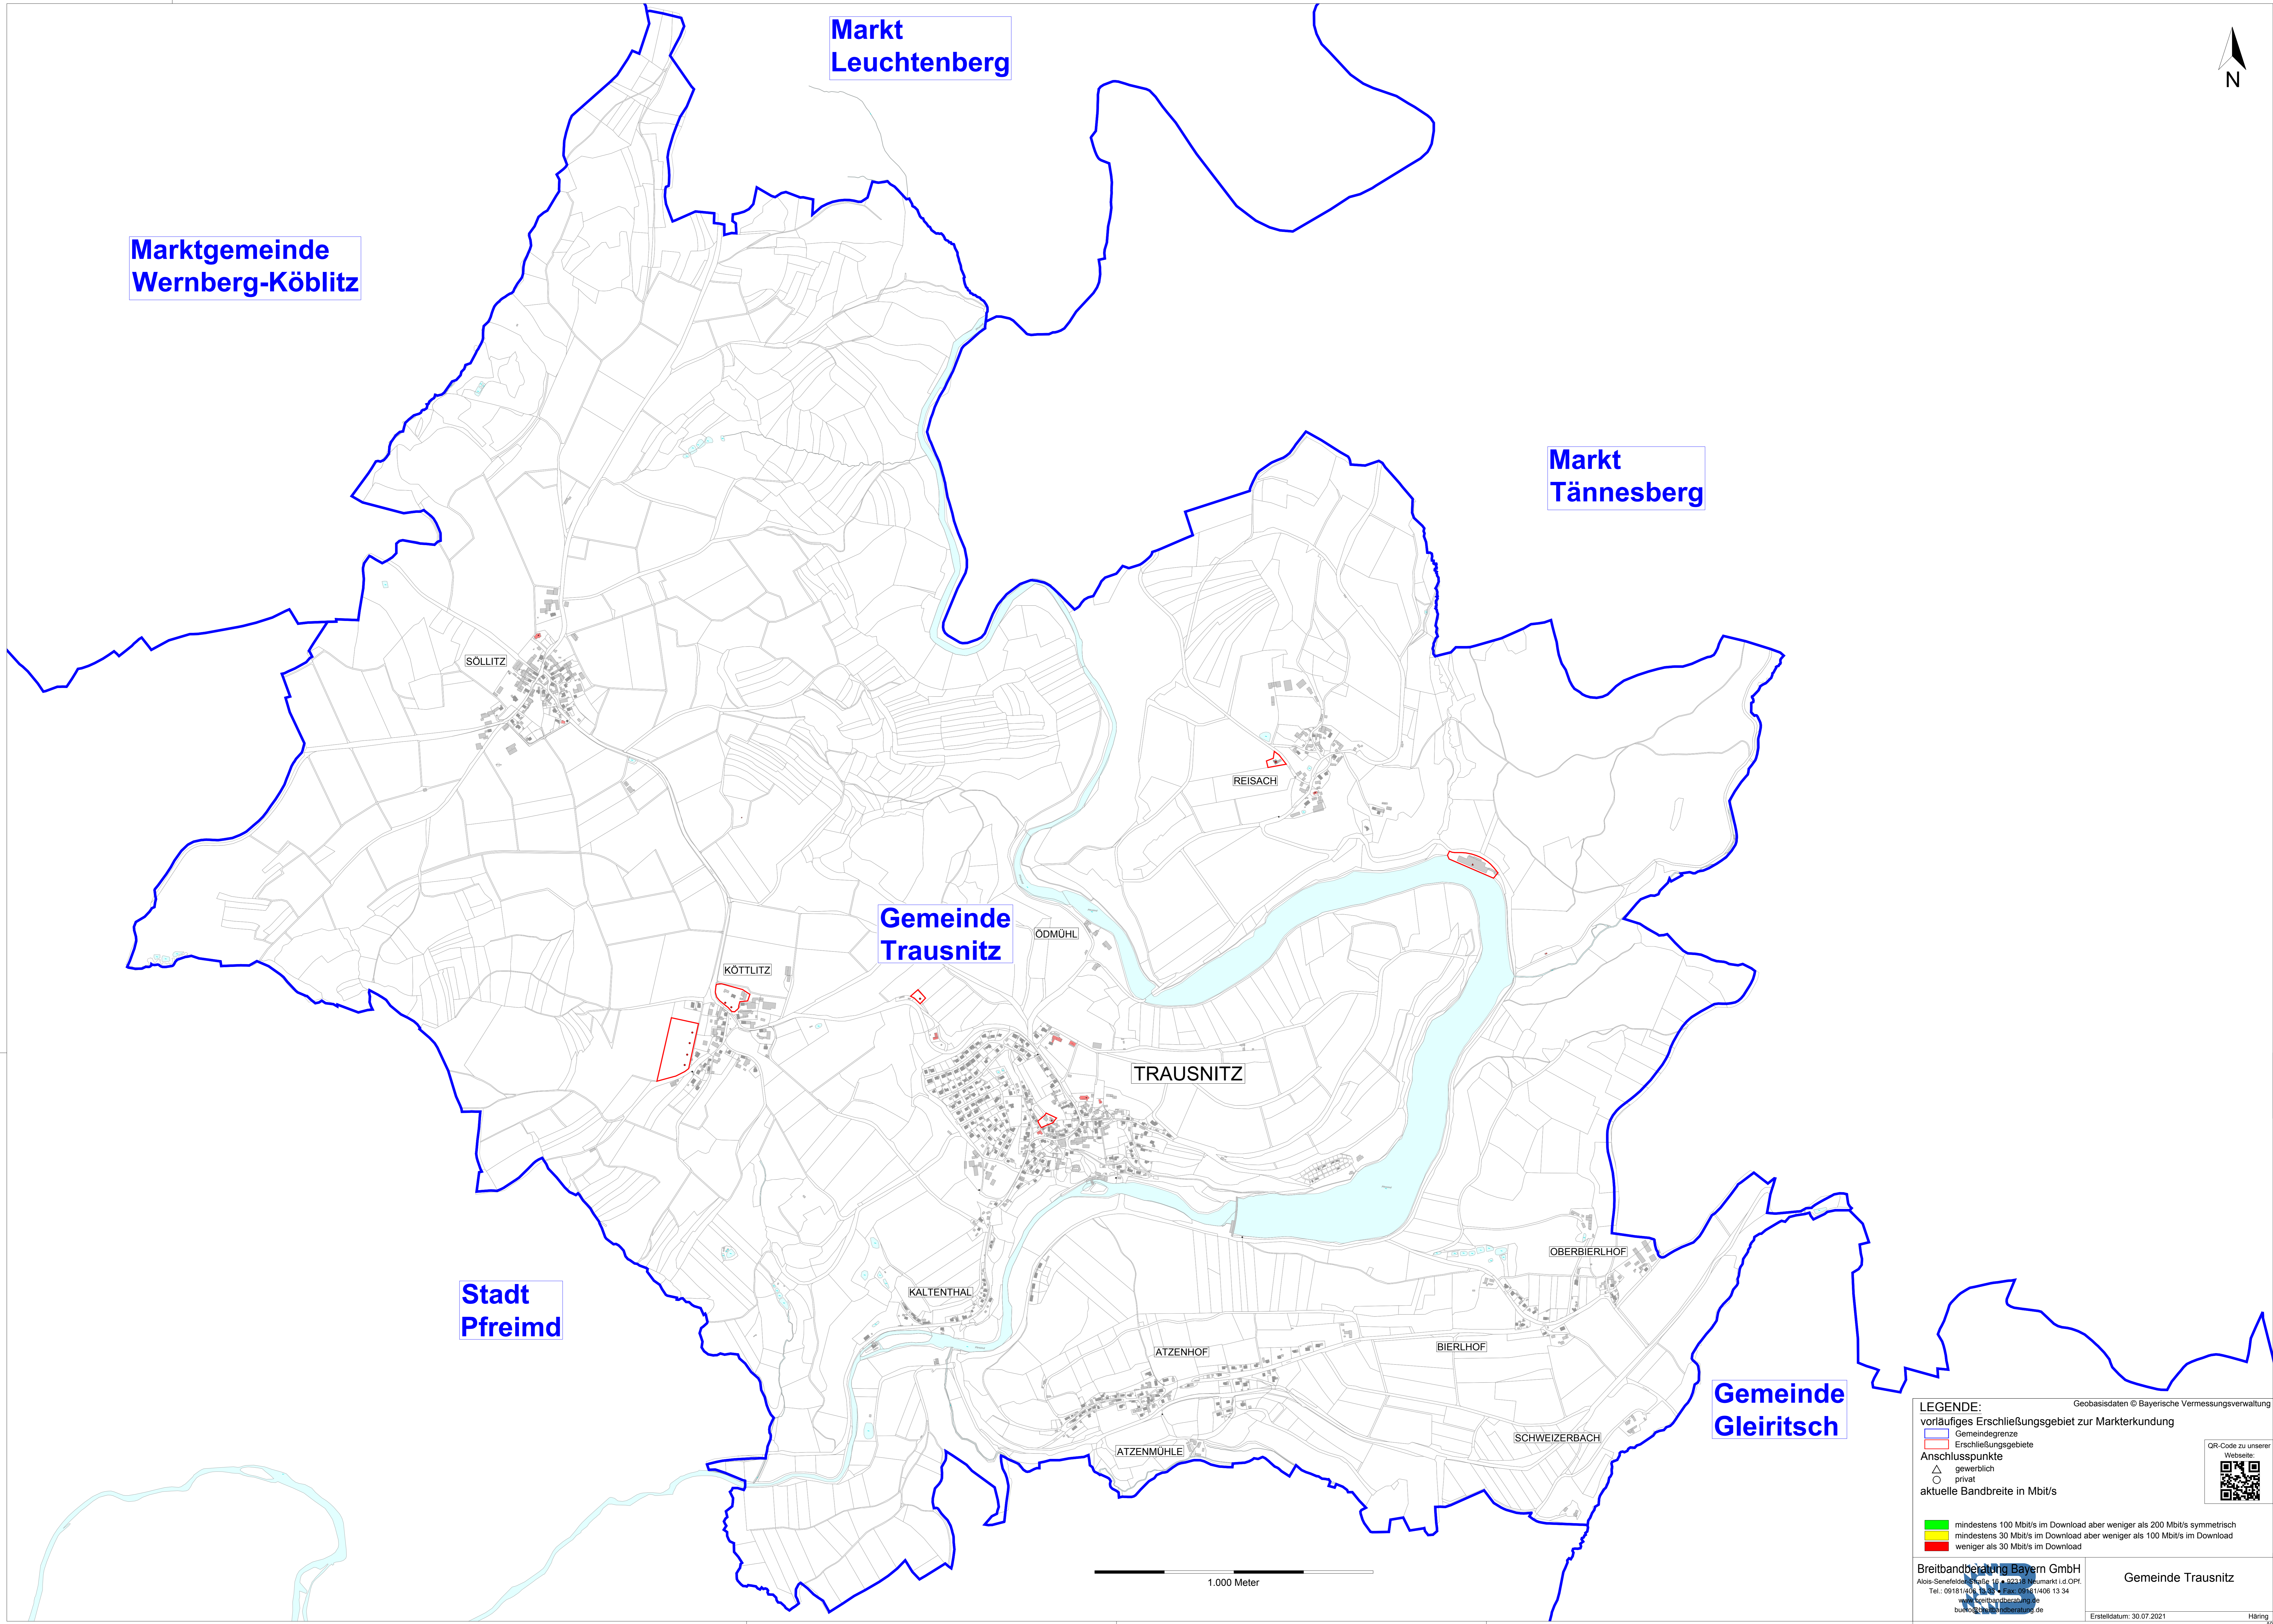

**Markt  
Leuchtenberg**

**Marktgemeinde  
Wernberg-Köblitz**

**Markt  
Tännesberg**

**Gemeinde  
Trausnitz**

**Stadt  
Pfreimd**

**Gemeinde  
Gleiritsch**

Geobasisdaten © Bayerische Vermessungsverwaltung

**LEGENDE:**  
 vorläufiges Erschließungsgebiet zur Markterkundung  
 Gemeindegrenze  
 Erschließungsgebiete  
 Anschlusspunkte  
 △ gewerblich  
 ○ privat  
 aktuelle Bandbreite in Mbit/s