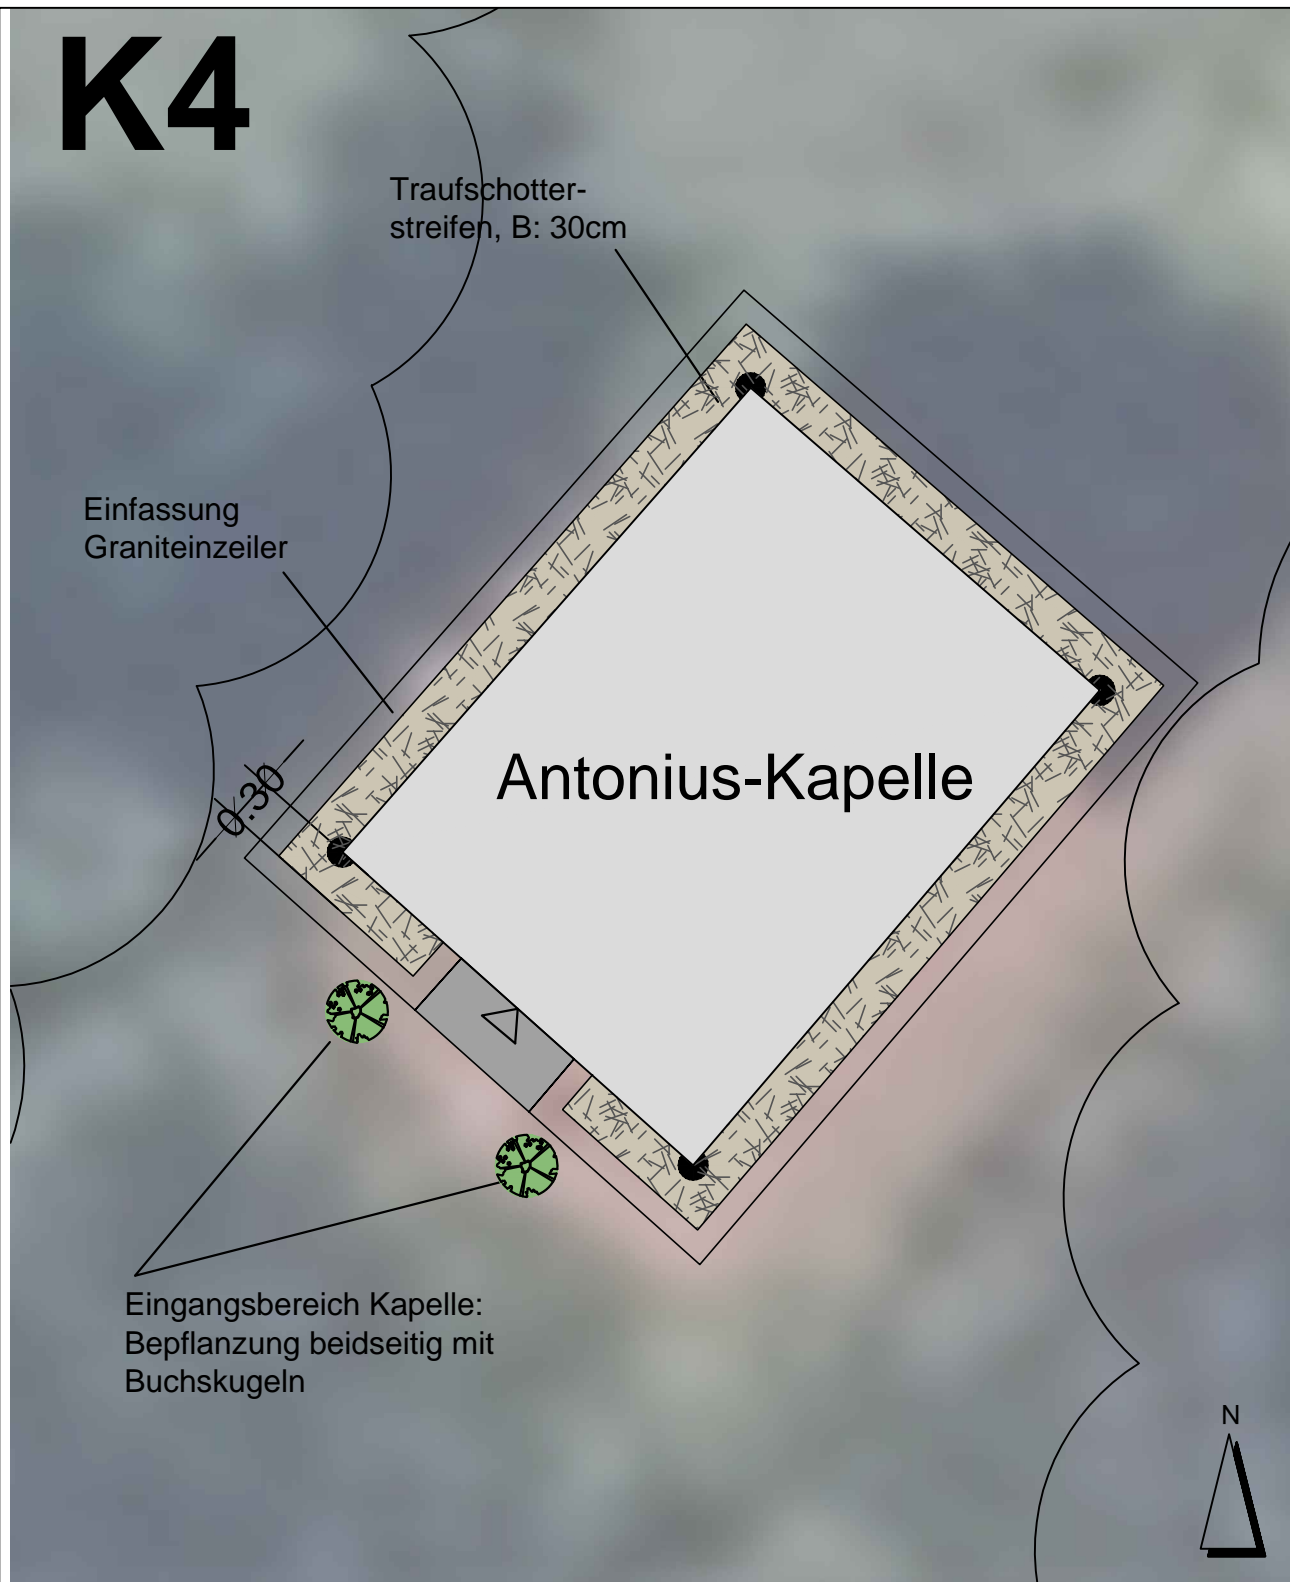

K4

BESTAND

**Taufstreifen Breite 30cm,
Einfassung Einzeiler
Granitgrosstein**

**Bepflanzung beidseitig
mit Buchskugeln**

AUFTRAGGEBER /
BAUHERR: **GEMEINDE TRAUSNITZ
VG PFREIMD
MARIENPLATZ 2
92536 PFREIMD**

PROJEKT: **DORFWERKSTATT
SÖLLITZ / KÖTTLITZ**

PLANINHALT: **DORFERNEUERUNGSPLAN KÖTTLITZ
K4 - ANTONIUSKAPELLE**

PLAN-NR.: 14 / 279

MASSSTAB: 1 : 50

DATUM: 01.09.2017

GEÄNDERT:

BEARBEITET: G. Blank

GEZEICHNET: M. Völkel